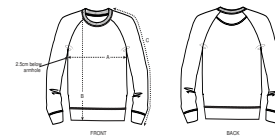

KINDER CREW NECK SWEATSHIRTS  
STSK916 - MINI SCOUTER

Iconic Kinder Rundhals-Sweatshirt

Terry  
85% gekämmte ringgesponnene Bio-Baumwolle, 15% recyceltes Polyester  
Normale Passform  
300 GSM

- Raglanärmel
- 1x1 Rippstrick am Ausschnitt
- Nackenband aus Jersey
- Abgesetzter Halbmond im Nacken
- 1x1 Rippstrick an Ärmelenden und unterem Saum
- Doppelabsteppung an Ärmelansätzen, Ärmelenden und unterem Saum

COLORS

ESSENTIAL HEATHERS

SIZES		3-4	5-6	7-8	9-11	12-14
A	Half Chest	35	37	39	43	46
B	Body Length	42	46	51.5	57.5	61
C	Sleeve Length	41.5	46	53.5	59.5	65.5

Combo options

Printing Specifications

Eignet sich für alle Drucktechniken. Mehr Informationen finden Sie auf unserer Website.