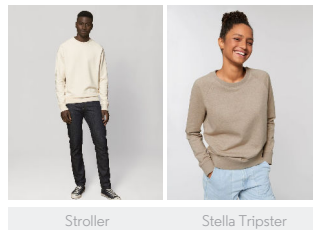

KINDER CREW NECK SWEATSHIRTS  
STSK916 - MINI SCOUTER

Iconic Kinder Rundhals-Sweatshirt

Terry  
85% gekämmte ringgesponnene Bio-Baumwolle, 15% recyceltes Polyester  
Normale Passform  
300 GSM

- Raglanärmel
- 1x1 Rippstrick am Ausschnitt
- Nackenband aus Jersey
- Abgesetzter Halbmond im Nacken
- 1x1 Rippstrick an Ärmelenden und unterem Saum
- Doppelabsteppung an Ärmelansätzen, Ärmelenden und unterem Saum

COLORS

ESSENTIAL HEATHERS

SIZES		3-4	5-6	7-8	9-11	12-14
A	Half Chest	35	37	39	43	46
B	Body Length	42	46	51.5	57.5	61
C	Sleeve Length	41.5	46	53.5	59.5	65.5

Combo options

Printing Specifications

Eignet sich für alle Drucktechniken. Mehr Informationen finden Sie auf unserer Website.